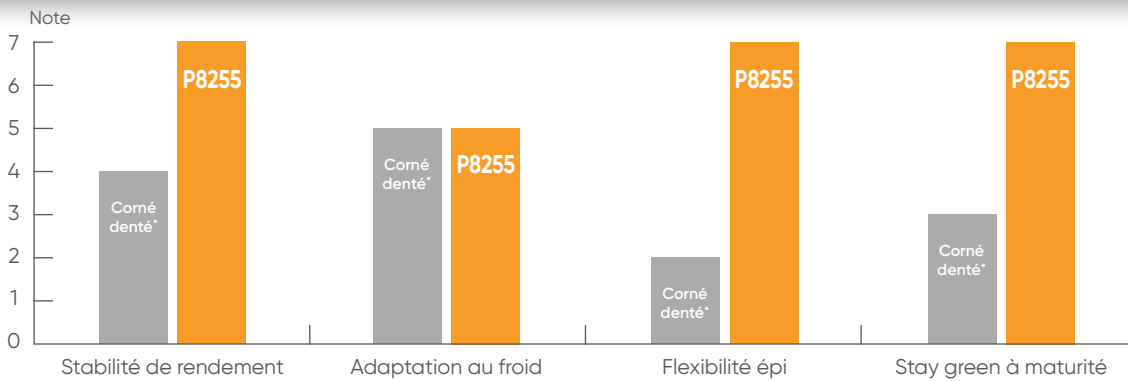

P8255

Existe aussi en

Denté farineux m³ le plus complet en début de groupe précoce

CARACTÉRISTIQUES

Hybride : denté farineux

Fourrage : précoce

Épis : 16 rangs x 32-34 grains

Emergence : PS

Gabarit : grand gabarit

Insertion épi : moyenne

Verse : PS

Helminthosporiose : TPS

BESOINS EN UC DU SEMIS À

Floraison
860

Env. 32% MS
1 450

Env. 35% MS
1 510

LES 4 CRITÈRES AGRONOMIQUES DE SÉLECTION FOURRAGE PIONEER

*Témoin corné denté concurrent, référence du marché, de même précocité (écart de taux de MS inférieur à 1 point).

PERFORMANCES AU CHAMP

	Rendement (T de MS/ha)
Corné denté*	18,8
P8255	19,7

Source Pioneer : résultats pluriannuels sur 30 sites.

À QUELLE DENSITÉ SEMER P8255 ?

Pilotage de la densité adapté à la ration	Ration riche en maïs ensilage	Ration riche en herbe
Densité de semis (grains/ha)	100 000**	90 000**