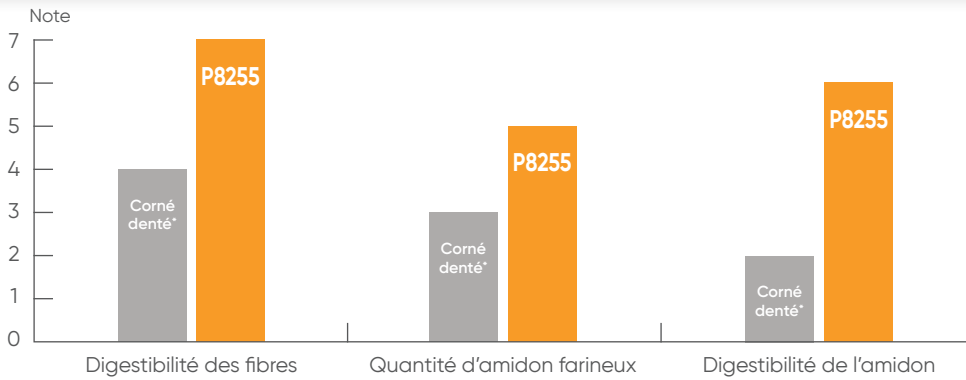

LES 4 CRITÈRES AGRONOMIQUES DE SÉLECTION FOURRAGE PIONEER

*Témoin corné denté concurrent, référence du marché, de même précocité (écart de taux de MS inférieur à 1 point).

PERFORMANCES AU CHAMP

	Rendement (T de MS/ha)
Corné denté*	18,8
P8255	19,7

Source Pioneer : résultats pluriannuels sur 30 sites.

À QUELLE DENSITÉ SEMER P8255 ?

Pilotage de la densité adapté à la ration	Ration riche en maïs ensilage	Ration riche en herbe
Densité de semis (grains/ha)	100 000**	90 000**

**Valable pour une parcelle à bon potentiel.

En cas de potentiel moyen, diminuer la densité de semis de 10 000 grains/ha.

LES 3 CRITÈRES ZOOTECHNIQUES DE SÉLECTION FOURRAGE PIONEER

PERFORMANCES POUR LE TROUPEAU

+ 0,7 L
de lait/vache/jour

+ 42 g
de GMQ

AMIDON FARINEUX TRÈS DIGESTIBLE

Grain corné denté* vitreux

Grain denté farineux Pioneer

QUAND RÉCOLTER P8255 ET POUR QUEL SILO ?

P8255 **élargit grandement la plage de récolte optimale**, fournissant ainsi une grande flexibilité dans l'organisation du chantier de récolte.