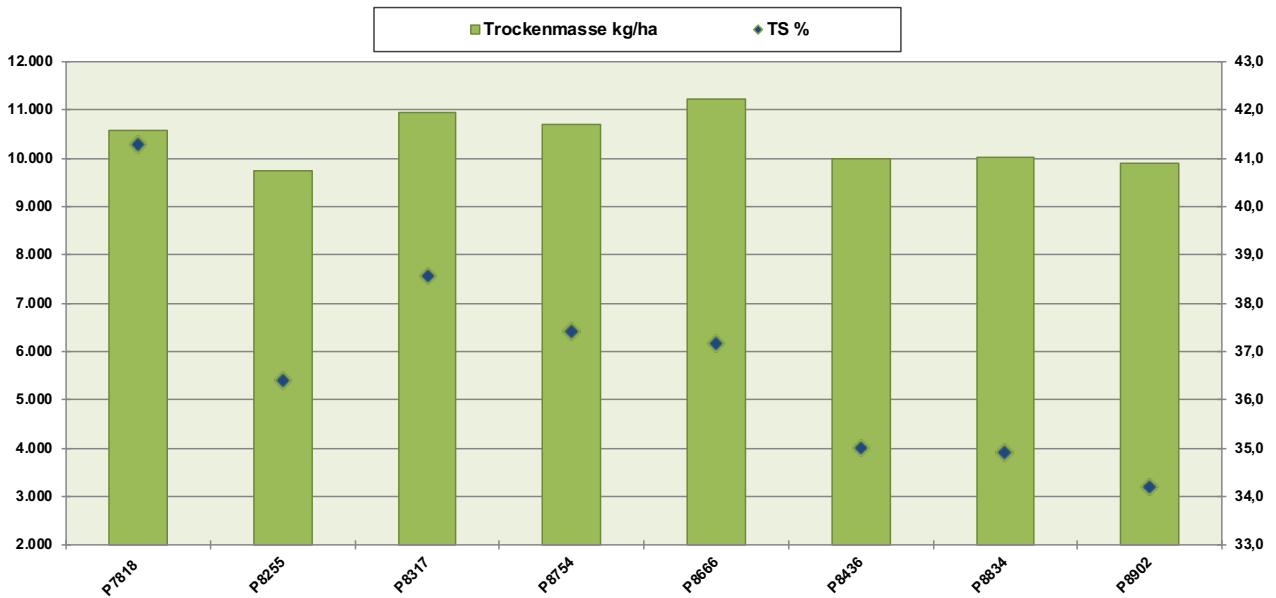

EISINGER

Schlagerstrasse 10
0
2833 Bromberg, Niederösterreich

ANBAU: 09. Mai. 2024
ERNTE: 04. Sep. 2024

VORFRUCHT: Klee gras
PFLANZENSCHUTZ: Maister Power

SILOMAISVERSUCH 2024

HYBRID	FAO	Korn Typ	Saatstärke	Grünmasse kg/ha	TS %	Trockenmasse kg/ha	Ertrag rel.	ME MJ/kg	NEL MJ/kg	Stärke %																					
P7818	260	Z	85.000	25.641	41,3	10.585	102%	11,1	6,6	39,8																					
P8255	ca. 250	Zh	85.000	26.761	36,4	9.742	94%	10,7	6,4	30,7																					
P8317	ca. 280	Z	80.000	28.369	38,6	10.939	105%	11,0	6,6	36,1																					
P8754	270	Z	80.000	28.571	37,4	10.689	103%	10,9	6,5	35,3																					
P8666	ca. 290	Z	80.000	30.216	37,2	11.234	108%	10,6	6,3	32,7																					
P8436	310	Z	80.000	28.502	35,0	9.981	96%	10,7	6,4	34,7																					
P8834	330	80.000	28.710	34,9	10.021	96%	10,9	6,5	34,9	P8902	340	Z	80.000	28.922	34,2	9.894	95%	10,8	6,4	35,7	Versuchsmittel				28.212	36,9	10.385	100%	10,8	6,5	35,0
P8902	340	Z	80.000	28.922	34,2	9.894	95%	10,8	6,4	35,7																					
Versuchsmittel				28.212	36,9	10.385	100%	10,8	6,5	35,0																					