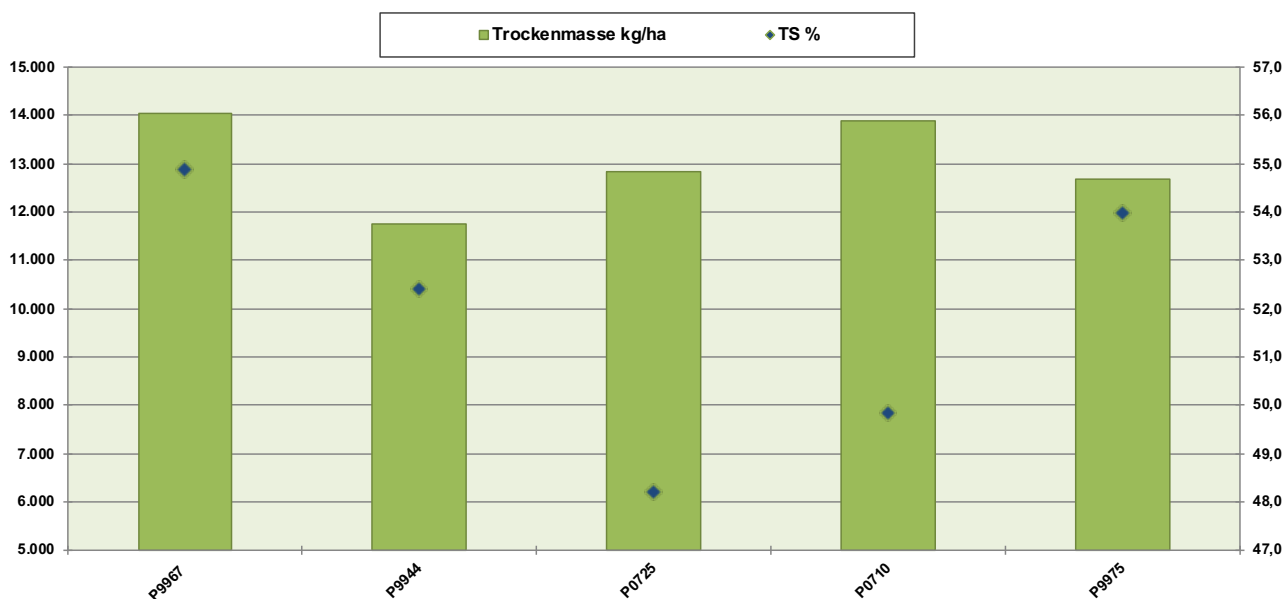

ZUSAG Karl
Hauptstrasse 6
0
2493 Lichtenwörth

ANBAU: 11. Apr. 2024
ERNTE: 03. Sep. 2024

VORFRUCHT: Sorghum
PFLANZENSCHUTZ: Elumis Peakpack+Spectrum

SILOMAISVERSUCH 2024										
HYBRID	FAO	Korn Typ	Saatstärke	Grünmasse kg/ha	TS %	Trockenmasse kg/ha	Ertrag rel.	ME MJ/kg	Methan nL/kg	Stärke %
P9967	ca. 380	Z	70.000	25.587	54,9	14.045	108%	10,6	340,2	34,8
P9944	430	Z	70.000	22.454	52,4	11.766	90%	10,5	334,7	35,5
P0725	ca. 430	Zh	70.000	26.632	48,2	12.839	98%	10,5	335,3	31,0
P0710	ca. 440	Z	70.000	27.850	49,9	13.884	106%	10,7	341,7	35,7
P9975	ca. 440	Z	70.000	23.499	54,0	12.689	97%	10,5	337,8	37,4
Versuchsmittel				25.205	51,9	13.045	100%	10,6	338,0	34,9